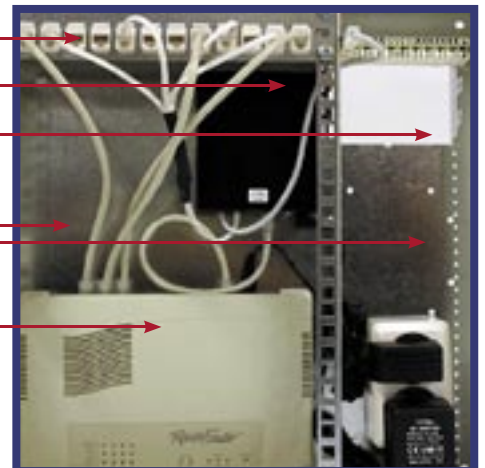

- < liitinpaneeli
- < modeemi
- < 3 LSA rimapidikettä
- < tilanvaraus
- < kytkin / palomuuuri