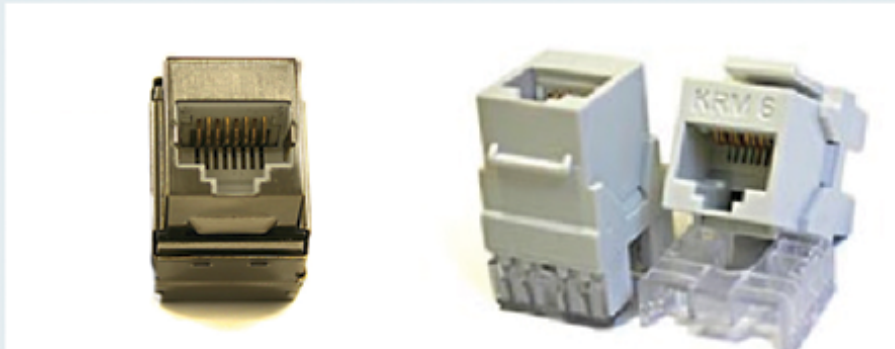

## LIITTIMET

**KRM6C** Kerman Cat 6 UTP keystone liitin 180°  
**KRM6S** Kerman Cat 6 ScTP keystone liitin suojaus 360°